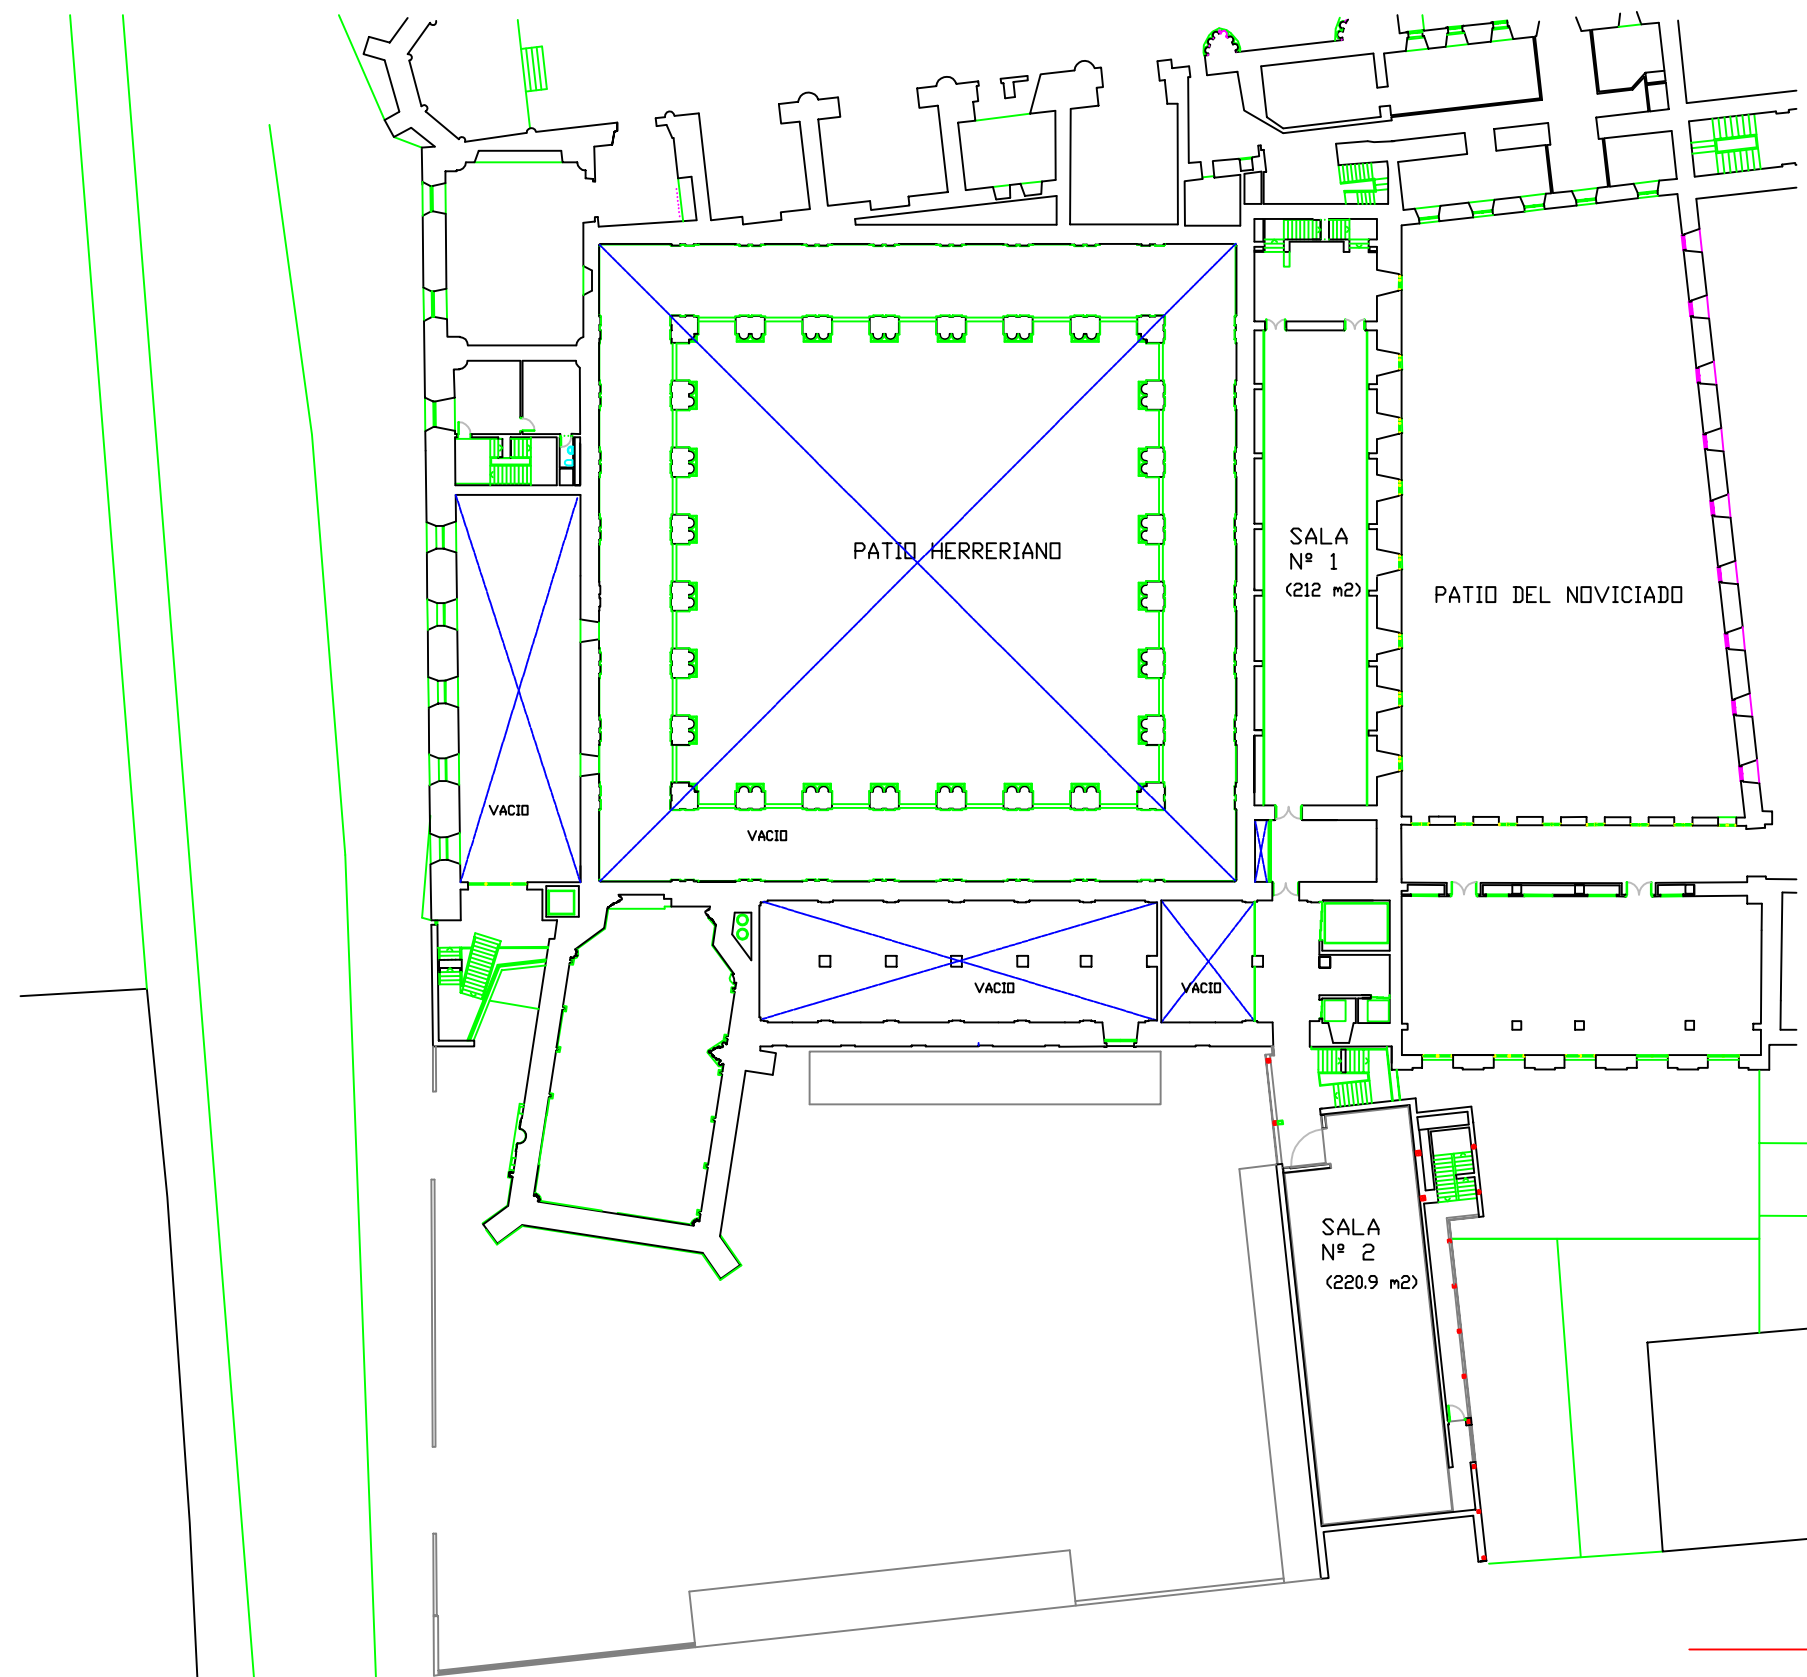

MUSEO DE ARTE CONTEMPORÁNEO EN EL "PATIO HERRERIANO"

REFER.: PLANO GENERAL DE PLANTA

PLANTA: PRIMERA CON SALAS

FECHA: 01/09/2018.

ESCALA: 1/500