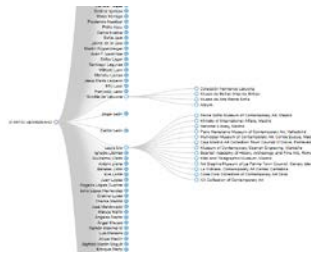

Para poder mostrar esta red de archivo se creará un mapa identificativo con nexos entre las partes y el todo por medio de una web dinámica que mostrará las relaciones en distintos estratos, convirtiendo la investigación en una obra de arte en la era de la inmediatez virtual.

Curriculum

Marcos Gutiérrez Morquecho es un artista multidisciplinar el cual ha llevado la investigación por numerosos terrenos, creando así un perfil humanista contemporáneo.

Cabe destacar su formación académica la cual se ha ido desarrollando desde la estructura estatal hasta la libre formación del individuo con sólidos pilares.

Los títulos fundamentales que obtiene son el de Técnico Superior de Artes Plásticas y Diseño en Ilustración, el Graduado en Bellas Artes y un Master Universitario en Investigación en Arte y Creación, obteniendo en el transcurso varias Becas a la Excelencia y una depuración del método científico aplicado al arte con un tinte peculiarmente efectivo, la aplicación de la fractalidad como modus operandi.

En la actualidad participa en varios proyectos tanto Europeos como Locales diferenciando su obra entre lo público (social) y lo privado (personal), cuyas características se modifican según el contexto.

<https://www.march.es/arte/palma/coleccion/organismo-vivo.aspx?l=1>